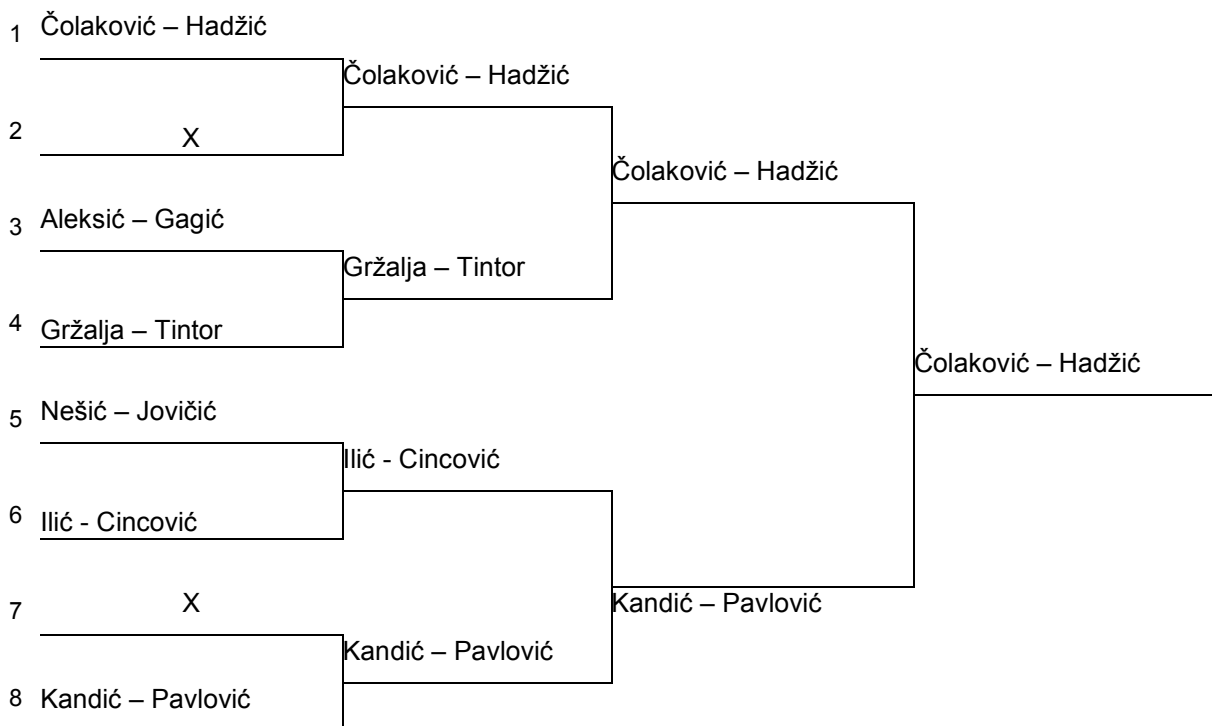

STONOTENSKI SAVEZ BEOGRADA – REGION BEOGRAD

<b>Takmičenje:</b>	POJEDINAČNO PRVENSTVO REGIONA BEOGRAD
Disciplina:	SENIORKE – GLAVNA TABLA

<b>Takmičenje:</b>	POJEDINAČNO PRVENSTVO REGIONA BEOGRAD
Disciplina:	SENIORKE – PAROVI