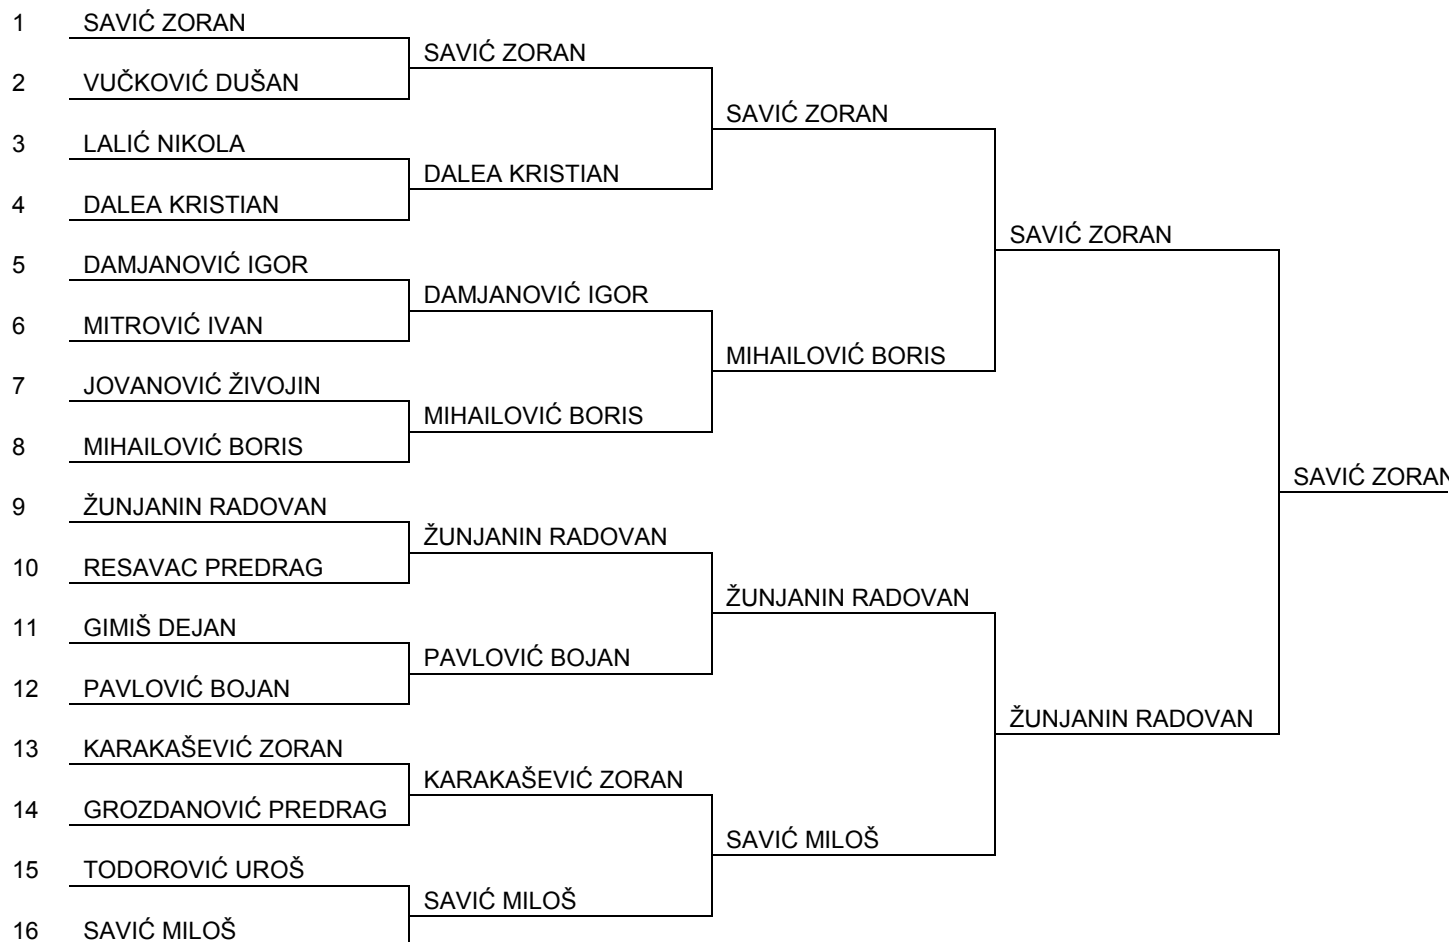

STONOTENSKI SAVEZ BEOGRADA – REGION BEOGRAD

Takmičenje:	POJEDINAČNO PRVENSTVO REGIONA BEOGRAD ZA SENIORE-KE
Disciplina:	SENORI POJEDINAČNO – GLAVNA TABLA