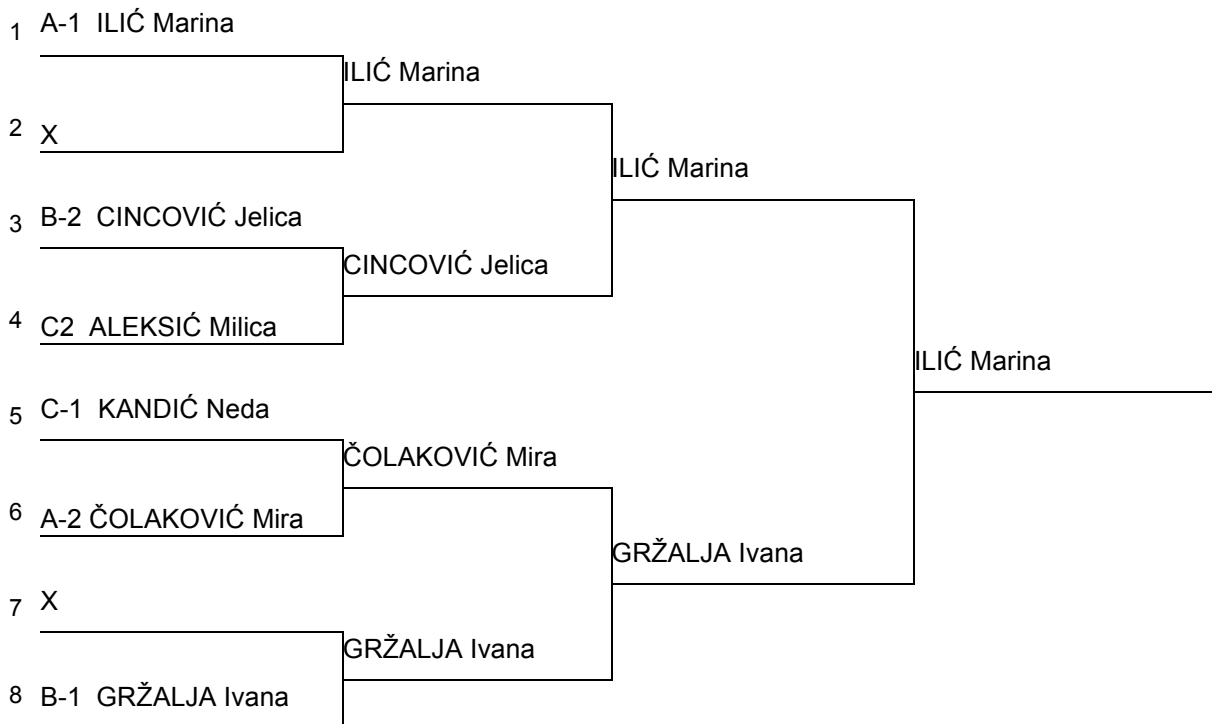

STONOTENSKI SAVEZ BEOGRADA – REGION BEOGRAD

<b>Takmičenje:</b>	POJEDINAČNO PRVENSTVO REGIONA BEOGRAD
Disciplina:	SENIORKE – GLAVNA TABLA

<b>Takmičenje:</b>	POJEDINAČNO PRVENSTVO REGIONA BEOGRAD
Disciplina:	SENIORKE – PAROVI

STONOTENSKI SAVEZ BEOGRADA – REGION BEOGRAD

<b>Takmičenje:</b>	POJEDINAČNO PRVENSTVO REGIONA BEOGRAD ZA SENIORE-KE
<b>Disciplina:</b>	SENORI POJEDINAČNO – GLAVNA TABLA

STONOTENSKI SAVEZ BEOGRADA – REGION BEOGRAD