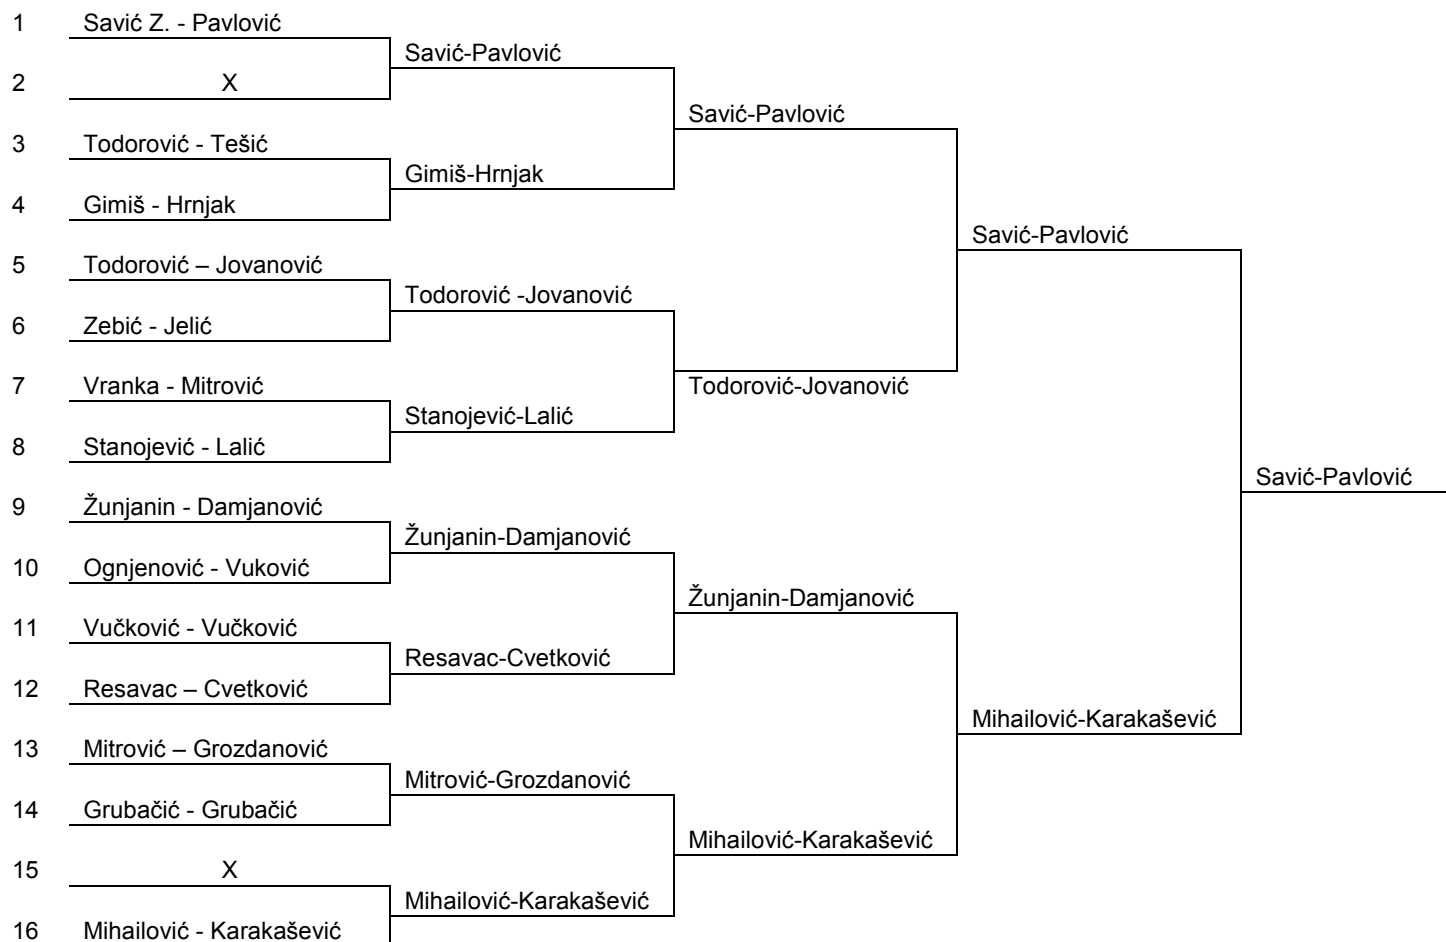

STONOTENSKI SAVEZ BEOGRADA – REGION BEOGRAD

Takmičenje:	POJEDINAČNO PRVENSTVO REGIONA BEOGRAD ZA SENIORE-KE
Disciplina:	SENORI PAROVI